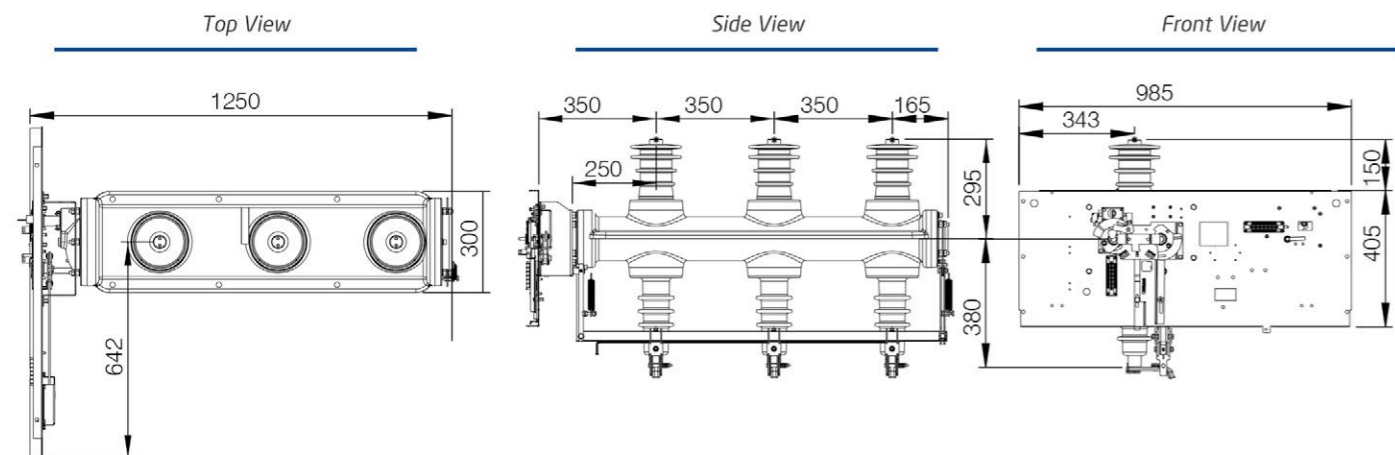

B A T E L
elektromekanik

BNA SF6 GAS DISCONNECTOR
TYPE 12-24-36 kV

BNA SF6 GAS DISCONNECTOR

TYPE **SF6** 12-24-36 kV

BNA 12 - 24 kV 630-1250A DISCONNECTOR SWITCH

Weight : 55-67 kg

BNA 36 kV 630-1250A DISCONNECTOR SWITCH (width: 750mm)

Weight : 68-78 kg

BNA 36 kV 630-1250A DISCONNECTOR SWITCH (width: 1000mm)

Weight : 70-80 kg

BNA 36 kV

630-1250A DISCONNECTOR SWITCH

BNA 12 - 24 kV

630-1250A DISCONNECTOR SWITCH

General Specifications