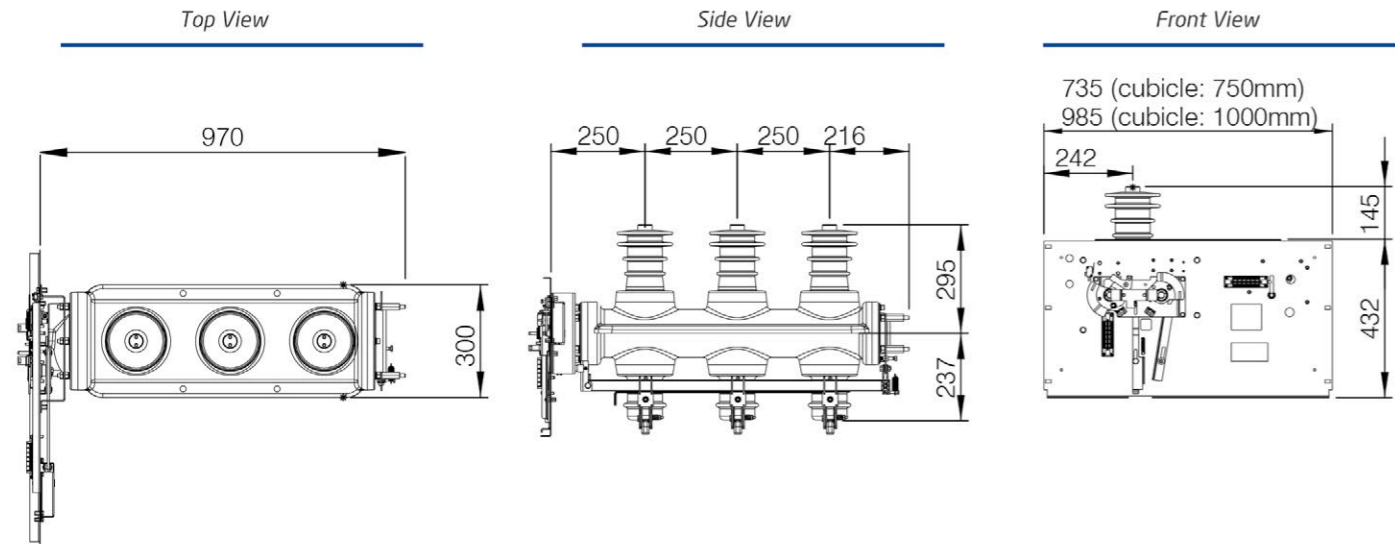

B A T E L
elektromekanik

BNA SF6 GAS DISCONNECTOR
TYPE 12-24-36 kV

BNA SF6 GAS DISCONNECTOR

TYPE **SF6** 12-24-36 kV

BNA 12 - 24 kV 630-1250A DISCONNECTOR SWITCH

Weight : 55-67 kg

BNA 36 kV 630-1250A DISCONNECTOR SWITCH (width: 750mm)

Weight : 68-78 kg

BNA 36 kV 630-1250A DISCONNECTOR SWITCH (width: 1000mm)

Weight : 70-80 kg

BNA 36 kV

630-1250A DISCONNECTOR SWITCH

BNA 12 - 24 kV

630-1250A DISCONNECTOR SWITCH

General Specifications