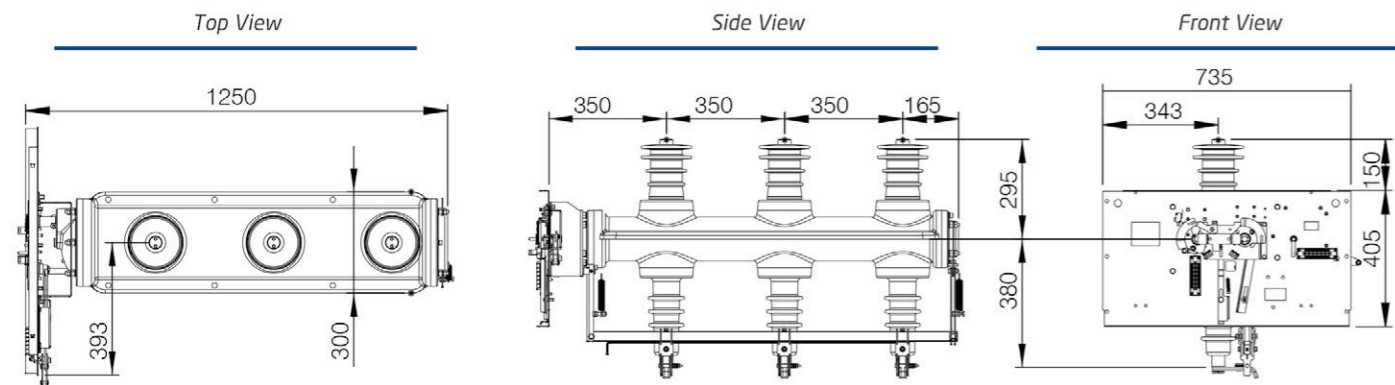

B A T E L
elektromekanik

BNA SF6 GAS DISCONNECTOR
TYPE 12-24-36 kV

BNA SF6 GAS DISCONNECTOR

TYPE **SF6** 12-24-36 kV

BNA 12 - 24 kV 630-1250A DISCONNECTOR SWITCH

Weight : 55-67 kg

BNA 36 kV 630-1250A DISCONNECTOR SWITCH (width: 750mm)

Weight : 68-78 kg

BNA 36 kV 630-1250A DISCONNECTOR SWITCH (width: 1000mm)

Weight : 70-80 kg

BNA 36 kV

630-1250A DISCONNECTOR SWITCH

BNA 12 - 24 kV

630-1250A DISCONNECTOR SWITCH

General Specifications